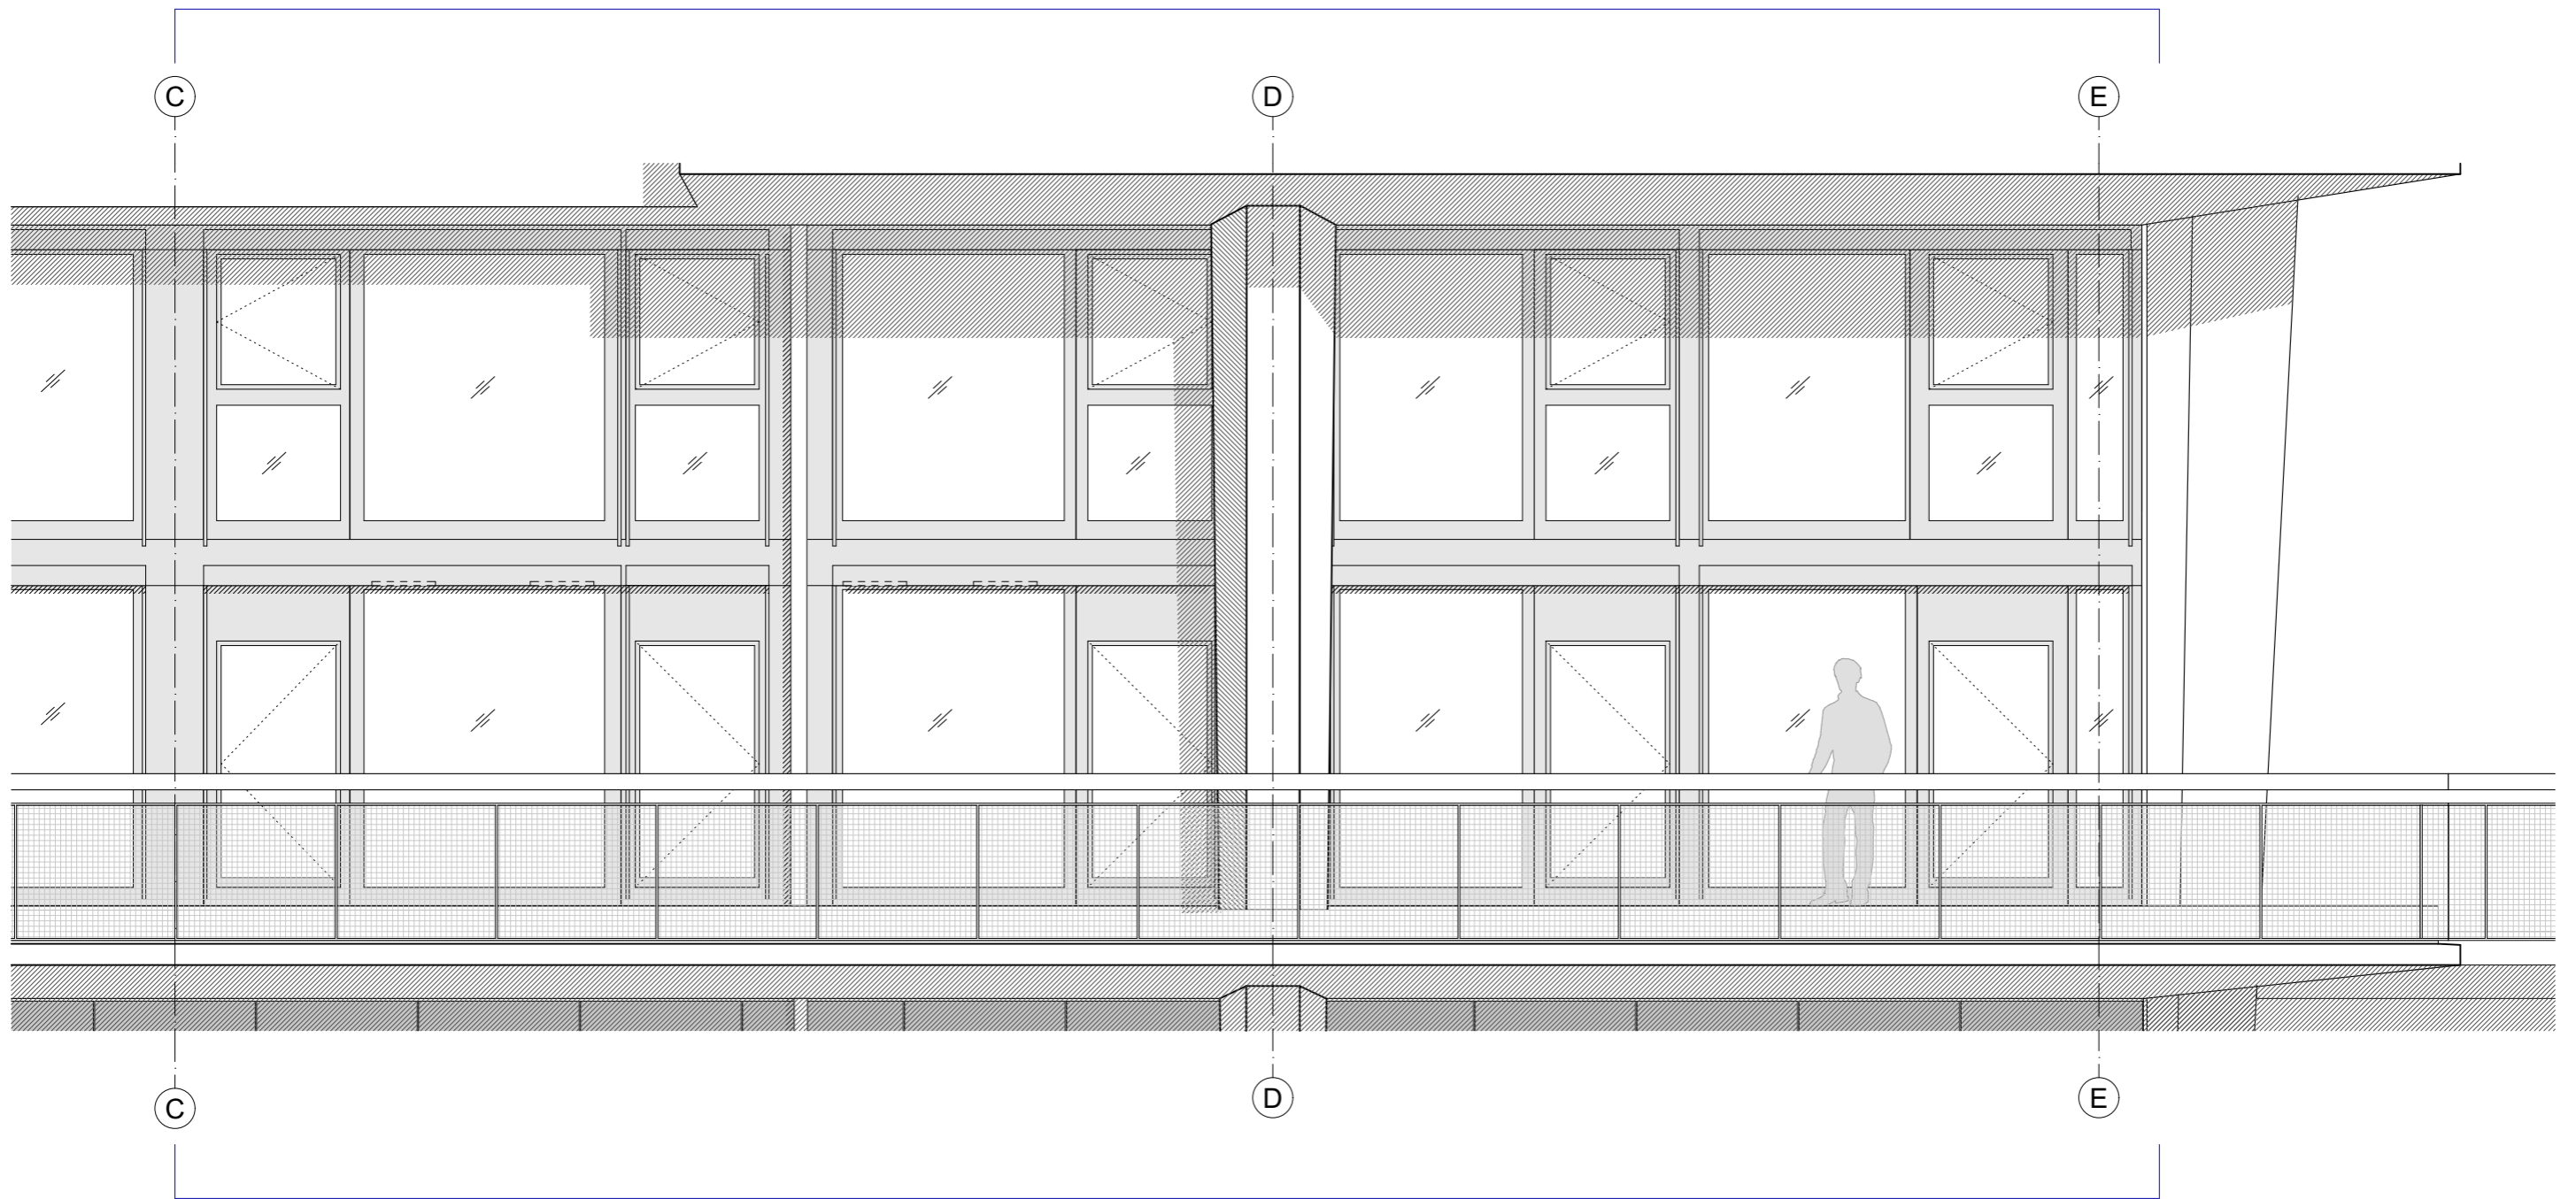

Ersatzneubau Kochareal Baufeld C

Flüelastrasse 50 - 56, 8048 Zürich

±0.00 = 409.00 m.ü.M

Bauherrschaft: **Kraftwerk1**
Bau- und Wohngenossenschaft

Hardturmstrasse 134, 8005 Zürich

Dossier Rohbauwohnen

50/106 GR 2.OG

Generalplanung: **PG Trachsler Hoffmann Caretta**

c/o Caretta+Weidmann Baumanagement AG
 Langgrütstrasse 112, 8047 Zürich

Mst.: 1:50

Plan-Nr.: Rohbauwohnen
 Index:

Architektur: **Studio Trachsler Hoffmann**

Flurstrasse 56, 8048 Zürich

Format: A3

Datum: 19.09.2024 JHO
 Revidiert:

Ansicht 50/106

Ersatzneubau Kochareal Baufeld C

Flüelastrasse 50 - 56, 8048 Zürich

±0.00 = 409.00 m.ü.M

Bauherrschaft: **Kraftwerk1**
Bau- und Wohngemeinschaft

Plan-Nr.: Rohbauwohnen
 Index:

Architektur: Studio Trachsler Hoffmann

Flurstrasse 56, 8048 Zürich

Format: A3

Datum: 19.09.2024 GWO
 Revidiert:

Ansicht 50/106

Ersatzneubau Kochareal Baufeld C

Flüelastrasse 50 - 56, 8048 Zürich