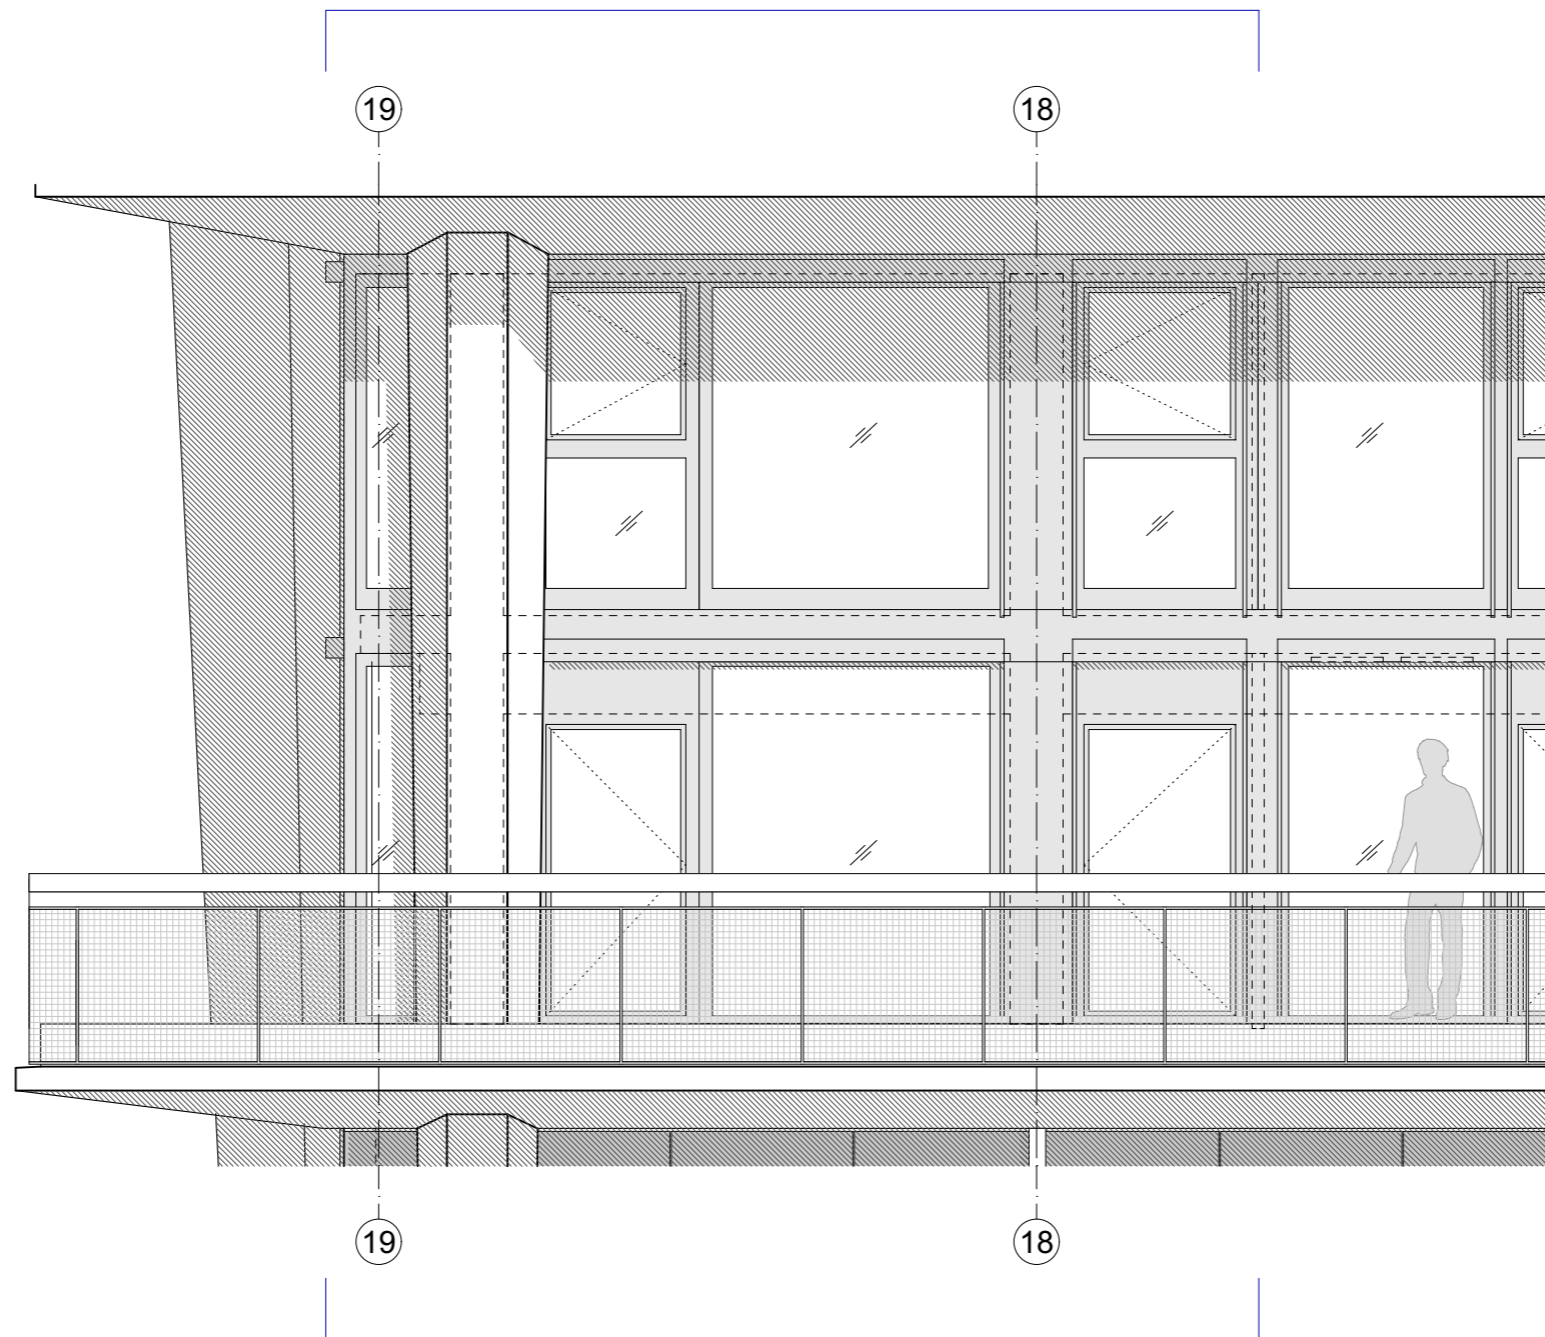

Flurstrasse 56, 8048 Zürich

Format: A3

Datum: 19.09.2024 JHO
 Revidiert:

Ansicht 50/106

Ersatzneubau Kochareal Baufeld C

Flüelastrasse 50 - 56, 8048 Zürich

±0.00 = 409.00 m.ü.M

Bauherrschaft: **Kraftwerk1**
Bau- und Wohngemeinschaft

Plan-Nr.: Rohbauwohnen
 Index:

Architektur: Studio Trachsler Hoffmann

Flurstrasse 56, 8048 Zürich

Format: A3

Datum: 19.09.2024 GWO
 Revidiert:

Ansicht 50/106

Ersatzneubau Kochareal Baufeld C

Flüelastrasse 50 - 56, 8048 Zürich