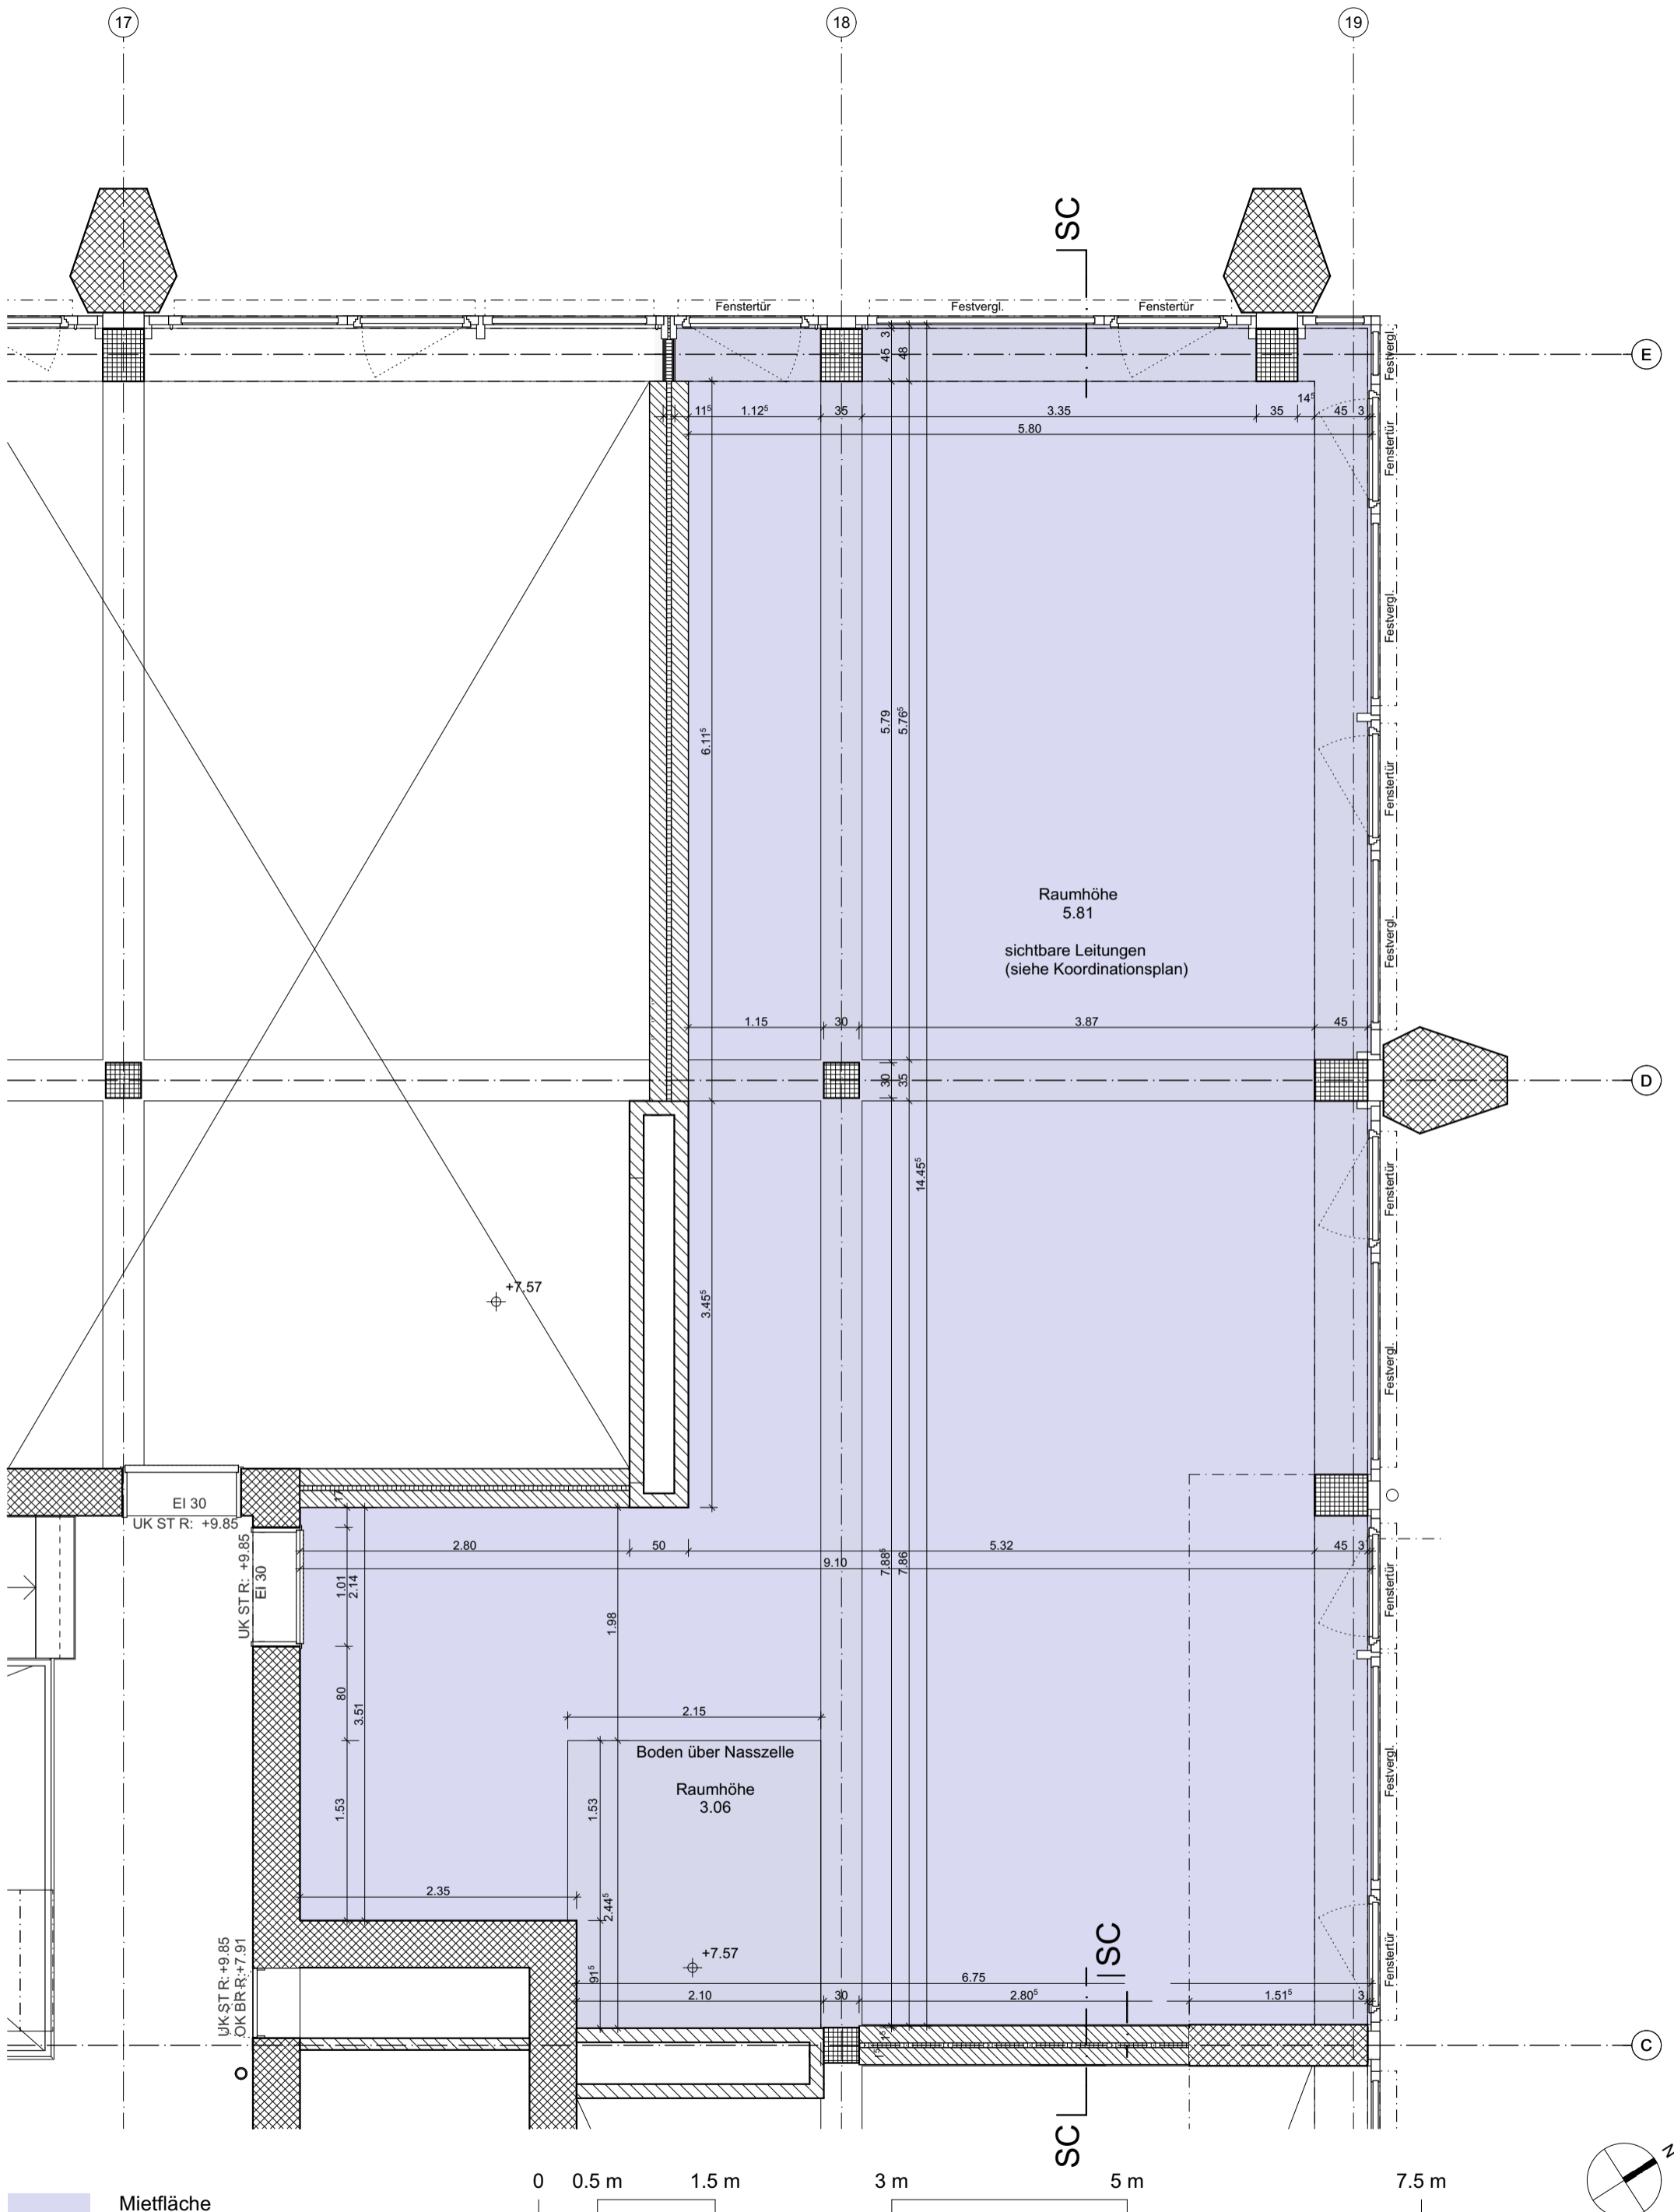

Ersatzneubau Kochareal Baufeld C		Flüelastrasse 50 - 56, 8048 Zürich		±0.00 = 409.00 m.ü.M	
Bauherrschaft:	Kraftwerk1 Ba- und Wohnungsgenossenschaft	Hardturmstrasse 134, 8005 Zürich	Dossier Rohbauwohnen	50/106 GR 1.OG	
Generalplanung:	PG Trachsler Hoffmann Caretta	c/o Caretta+Weidmann Baumanagement AG Langgrütstrasse 112, 8047 Zürich	Mst.: 1:50	Plan-Nr.: Rohbauwohnen	Index:
Architektur:	Studio Trachsler Hoffmann	Flurstrasse 56, 8048 Zürich	Format: A3	Datum: 19.09.2024	JHO
				Revidiert: 09.10.2024	GWO

Ersatzneubau Kochareal Baufeld C

Flüelastrasse 50 - 56, 8048 Zürich

±0.00 = 409.00 m.ü.M

Bauherrschaft: **Kraftwerk1**
Bau- und Wohngenossenschaft

Hardturmstrasse 134, 8005 Zürich

Dossier Rohbauwohnen

50/106 GR 2.OG

Flurstrasse 56, 8048 Zürich

Format: A3

Datum: 19.09.2024 JHO
 Revidiert:

Ansicht 50/106

Ersatzneubau Kochareal Baufeld C

Flüelastrasse 50 - 56, 8048 Zürich

±0.00 = 409.00 m.ü.M

Bauherrschaft: **Kraftwerk1**
Bau- und Wohngemeinschaft