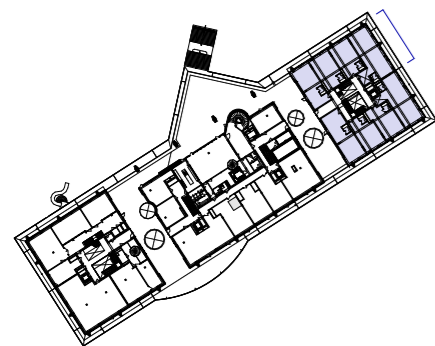

Generalplanung: **PG Trachsler Hoffmann Caretta**

c/o Caretta+Weidmann Baumanagement AG
 Langgrütstrasse 112, 8047 Zürich

Mst.: 1:50

Plan-Nr.: Rohbauwohnen
 Index:

Architektur: **Studio Trachsler Hoffmann**

Flurstrasse 56, 8048 Zürich

Format: A3

Datum: 19.09.2024 JHO
 Revidiert:

Ansicht 50/106

Ersatzneubau Kochareal Baufeld C

Flüelastrasse 50 - 56, 8048 Zürich

±0.00 = 409.00 m.ü.M

Bauherrschaft: **Kraftwerk1**
Bau- und Wohngemeinschaft