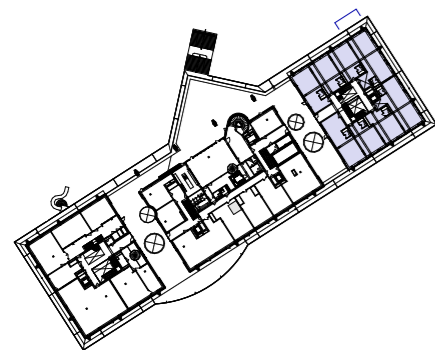

Flurstrasse 56, 8048 Zürich

Format: A3

Datum: 19.09.2024 JHO
 Revidiert:

Ansicht 50/106

Ersatzneubau Kochareal Baufeld C

Flüelastrasse 50 - 56, 8048 Zürich

±0.00 = 409.00 m.ü.M

Bauherrschaft: **Kraftwerk1**
Bau- und Wohngemeinschaft

Hardturmstrasse 134, 8005 Zürich

Dossier Rohbauwohnen

50/106 Ansicht Kochwiese

Generalplanung: PG Trachsler Hoffmann Caretta

c/o Caretta+Weidmann Baumanagement AG
 Langgrütstrasse 112, 8047 Zürich

Mst.: 1:50

Plan-Nr.: Rohbauwohnen
 Index:

Architektur: Studio Trachsler Hoffmann

Flurstrasse 56, 8048 Zürich

Format: A3

Datum: 19.09.2024 GWO
 Revidiert:

Ansicht 50/106

Ersatzneubau Kochareal Baufeld C

Flüelastrasse 50 - 56, 8048 Zürich